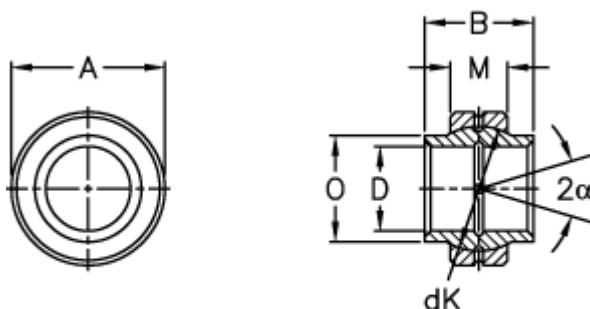

Varenummer: 03504160
Beskrivelse: Fluro Ledleje GE 160LO

Mål

Str. 12 den smørerille

A	= 230 0 -0,030
B	= 160
D	= 160 0 +0,040
dK	= 200
Dynamisk belastning C (kN)	= 1370
Kipvinkel	= 4
M	= 80
O	= 177

Statisk belastning C0 (kN)	= 6800
Vægt	= 15800